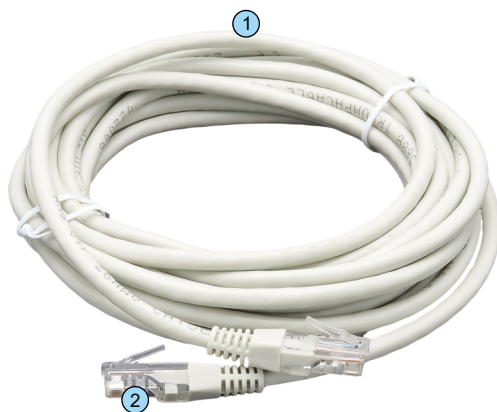

Systemelementen loketintercom LKS-25

Artikelnummer : 96610.512

Omschrijving : UTP-kabel tussen Hago loketintercom hoofdpst en aansluitkast, type LKS/25-UTP2

Toepassing : Verbind het bedientoestel LKS/25-EU met de aansluitkast LKS/25-AK

Eigenschappen

① + UTP-CAT 5 verbindingkabel + Lengte 2 meter	③ + hoofdpst LKS/25-EU
② + voorzien van RJ45 connectoren aan beide zijden + kleur licht grijs	④ + aansluitkast LKS/25-AK

Aanzicht